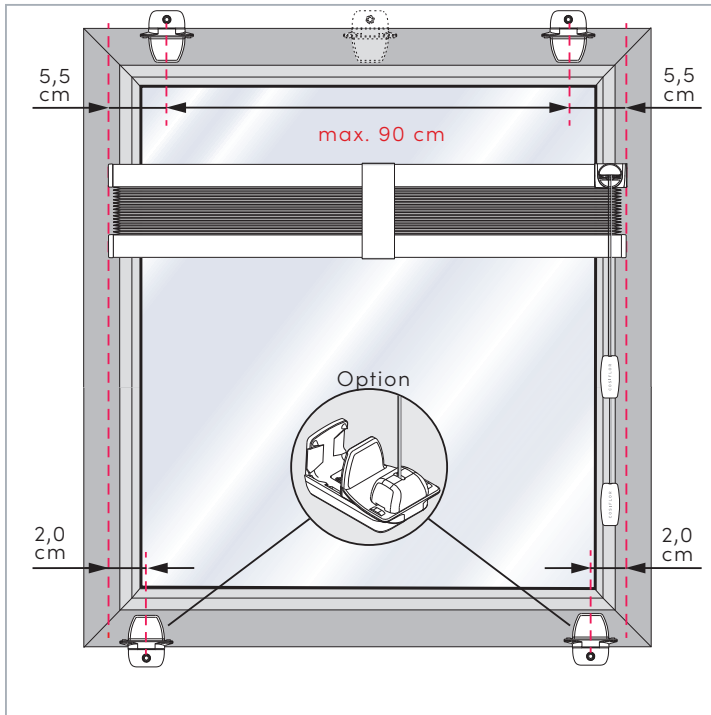

Montageanleitung

Assembly Instruction

Klemmen

Freihängendes Plissee mit Zugschnur

Bracket holder

Free hanging pleated blind with pull cord

OPTION

Wichtig! Bitte mit der Pflegeanleitung aufbewahren! Important! Please keep together with care instructions!

Montage | Fitting

OPTION
mit Pendelsicherung
with guide wire