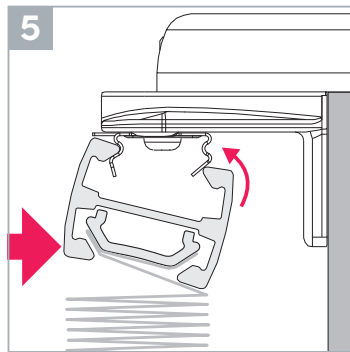

Montageanleitung

Assembly Instruction

Klemmen

Freihängendes Plissee mit Zugschnur

Bracket holder

Free hanging pleated blind with pull cord

OPTION

Wichtig! Bitte mit der Pflegeanleitung aufbewahren! Important! Please keep together with care instructions!

Montage | Fitting

OPTION
mit Pendelsicherung
with guide wire