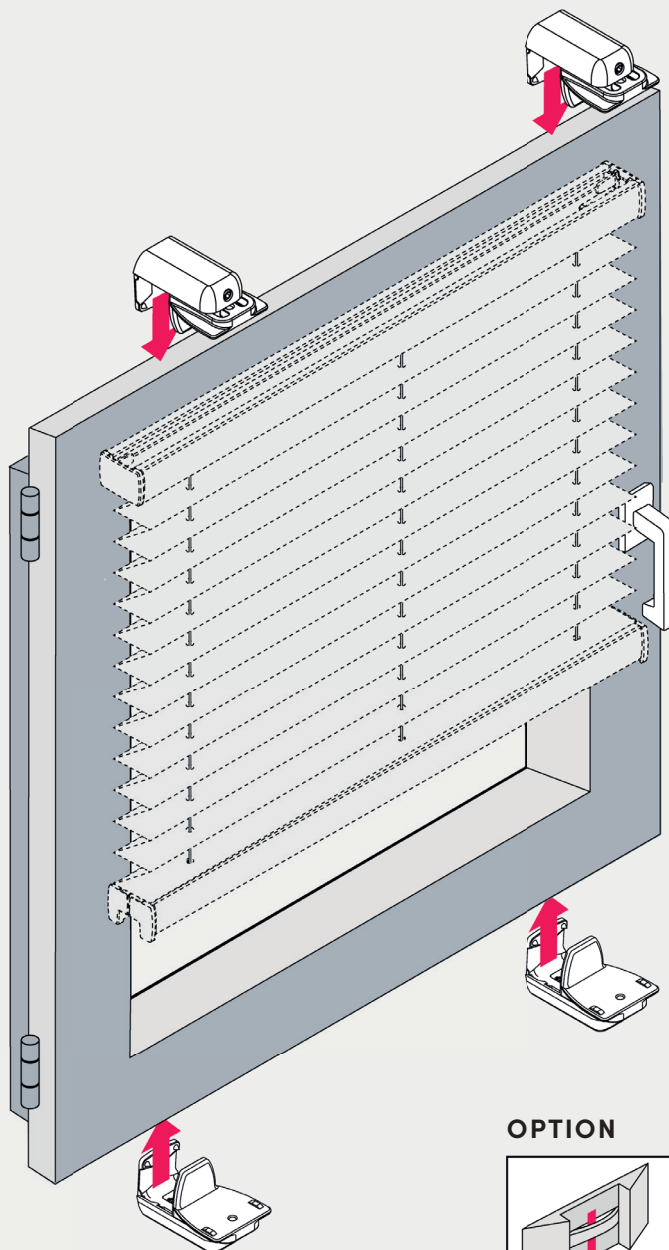

Montageanleitung

Assembly Instruction

Klemmen

Freihängendes Plissee mit Zugschnur

Bracket holder

Free hanging pleated blind with pull cord

OPTION

Wichtig! Bitte mit der Pflegeanleitung aufbewahren! Important! Please keep together with care instructions!

Montage | Fitting

OPTION
mit Pendelsicherung
with guide wire