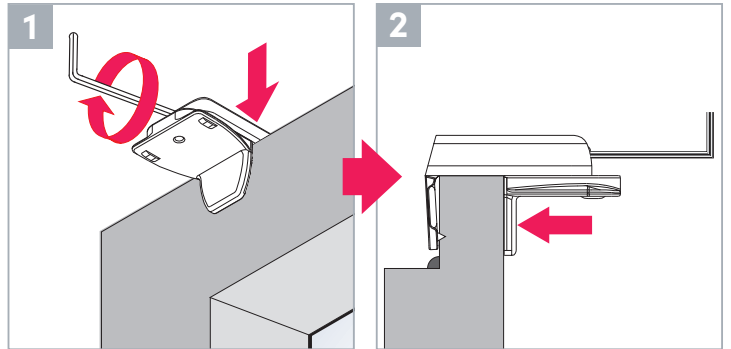

Montageanleitung

Assembly Instruction

Klemmen

Freihängendes Plissee mit Zugschnur

Bracket holder

Free hanging pleated blind with pull cord

OPTION

Wichtig! Bitte mit der Pflegeanleitung aufbewahren! Important! Please keep together with care instructions!

Montage | Fitting

OPTION
mit Pendelsicherung
with guide wire