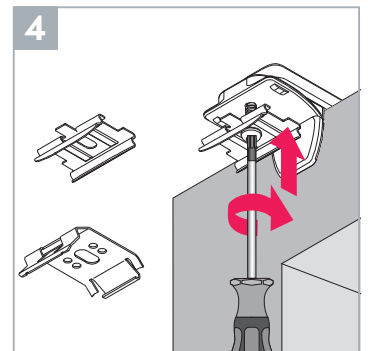

Montageanleitung

Assembly Instruction

Klemmen

Freihängendes Plissee mit Zugschnur

Bracket holder

Free hanging pleated blind with pull cord

OPTION

Wichtig! Bitte mit der Pflegeanleitung aufbewahren! Important! Please keep together with care instructions!

Montage | Fitting

OPTION
mit Pendelsicherung
with guide wire