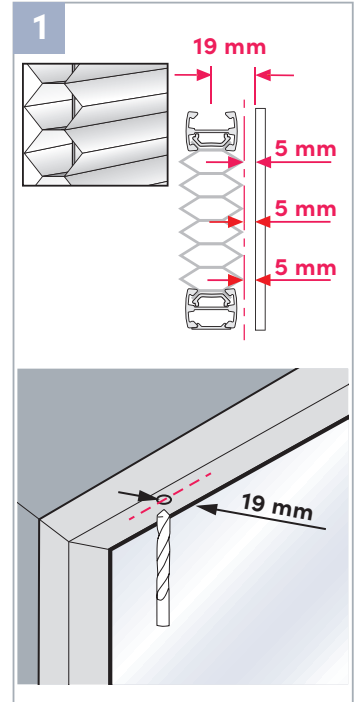

Montageanleitung

Assembly Instruction

Schrauben in Glasleiste

Screws in glass strip

Freihängendes Plissee mit Zugschnur
mit Zugschnur

Free hanging pleated blind
With pull cord

Wichtig! Bitte mit der Pflegeanleitung aufbewahren! Important! Please keep together with care instructions!

Falzmontage
Top fixing

2,2 mm Ø 2,0 mm Ø 1,5 mm Ø

Demontage
Disassembly

**Bedienung
Operation**