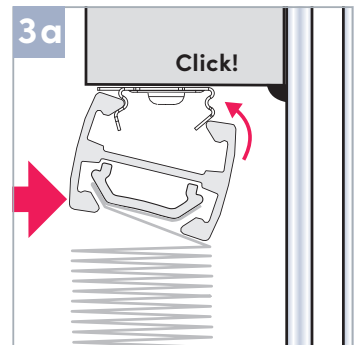

Montageanleitung

Assembly Instruction

Schrauben in Glasleiste

Screws in glass strip

Freihängendes Plissee mit Zugschnur
mit Zugschnur

Free hanging pleated blind
With pull cord

Wichtig! Bitte mit der Pflegeanleitung aufbewahren! Important! Please keep together with care instructions!

Falzmontage
Top fixing

2,2 mm Ø 2,0 mm Ø 1,5 mm Ø

Demontage
Disassembly

**Bedienung
Operation**