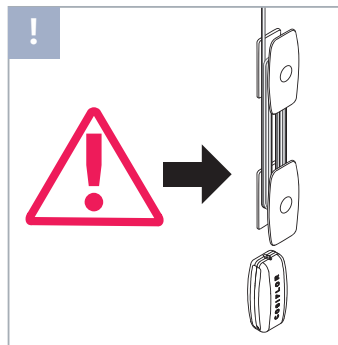

Montageanleitung

Assembly Instruction

Schrauben in Glasleiste

Screws in glass strip

Freihängendes Plissee mit Zugschnur
mit Zugschnur

Free hanging pleated blind
With pull cord

Wichtig! Bitte mit der Pflegeanleitung aufbewahren! Important! Please keep together with care instructions!

Falzmontage
Top fixing

2,2 mm Ø 2,0 mm Ø 1,5 mm Ø

Demontage
Disassembly

**Bedienung
Operation**