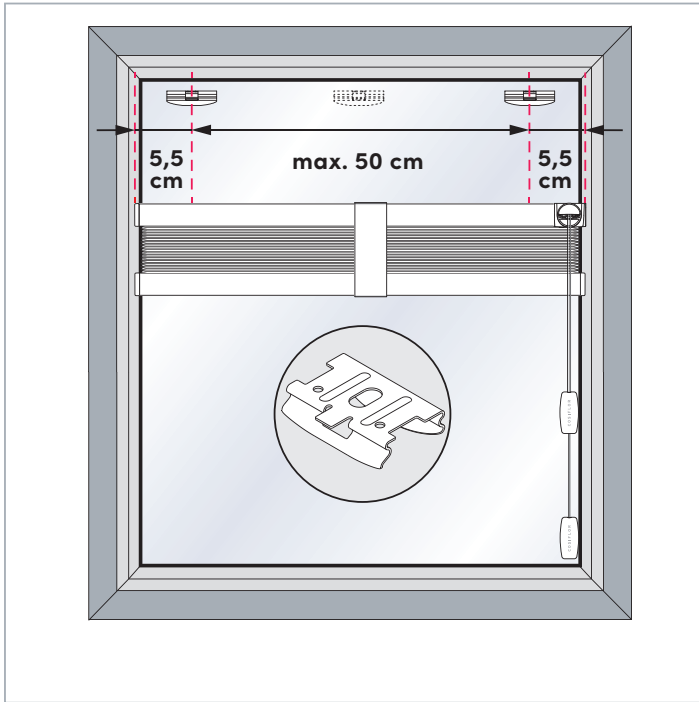

Montageanleitung

Assembly Instruction

Schrauben in Glasleiste

Screws in glass strip

Freihängendes Plissee mit Zugschnur
mit Zugschnur

Free hanging pleated blind
With pull cord

Wichtig! Bitte mit der Pflegeanleitung aufbewahren! Important! Please keep together with care instructions!

Falzmontage
Top fixing

2,2 mm Ø 2,0 mm Ø 1,5 mm Ø

Demontage
Disassembly

**Bedienung
Operation**