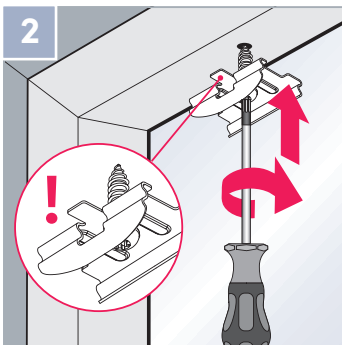

Montageanleitung

Assembly Instruction

Schrauben in Glasleiste

Screws in glass strip

Freihängendes Plissee mit Zugschnur
mit Zugschnur

Free hanging pleated blind
With pull cord

Wichtig! Bitte mit der Pflegeanleitung aufbewahren! Important! Please keep together with care instructions!

Falzmontage
Top fixing

2,2 mm Ø 2,0 mm Ø 1,5 mm Ø

Demontage
Disassembly

**Bedienung
Operation**