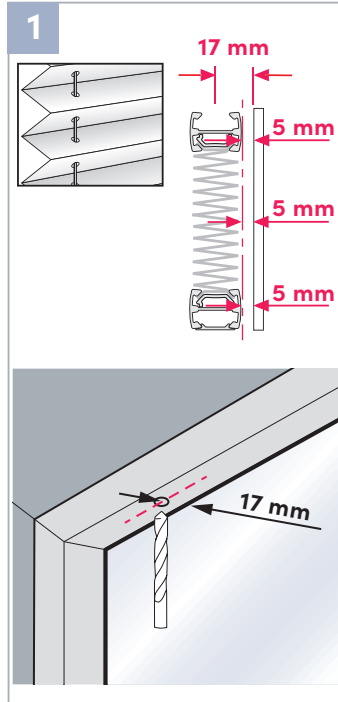

Montageanleitung

Assembly Instruction

Schrauben in Glasleiste

Screws in glass strip

Freihängendes Plissee mit Zugschnur
mit Zugschnur

Free hanging pleated blind
With pull cord

Wichtig! Bitte mit der Pflegeanleitung aufbewahren! Important! Please keep together with care instructions!

Falzmontage
Top fixing

2,2 mm Ø 2,0 mm Ø 1,5 mm Ø

Demontage
Disassembly

**Bedienung
Operation**