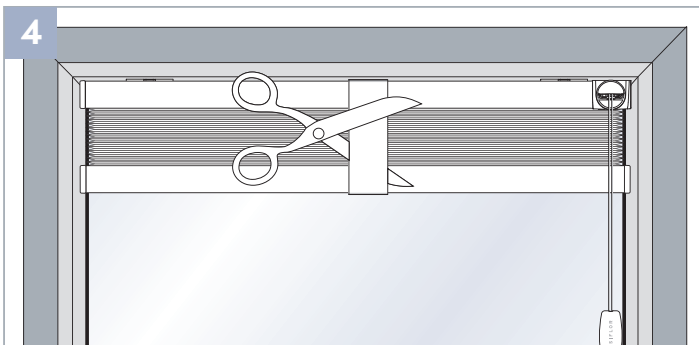

Montageanleitung

Assembly Instruction

Schrauben in Glasleiste

Screws in glass strip

Freihängendes Plissee mit Zugschnur
mit Zugschnur

Free hanging pleated blind
With pull cord

Wichtig! Bitte mit der Pflegeanleitung aufbewahren! Important! Please keep together with care instructions!

Falzmontage
Top fixing

2,2 mm Ø 2,0 mm Ø 1,5 mm Ø

Demontage
Disassembly

**Bedienung
Operation**