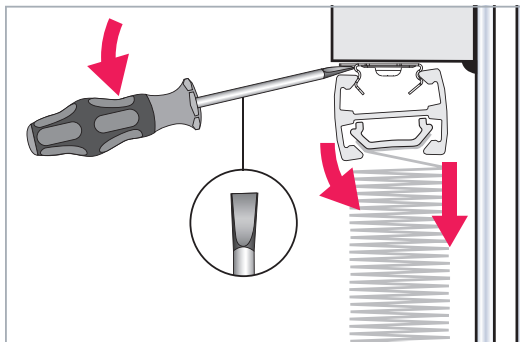

Montageanleitung

Assembly Instruction

Schrauben in Glasleiste

Screws in glass strip

Freihängendes Plissee mit Zugschnur
mit Zugschnur

Free hanging pleated blind
With pull cord

Wichtig! Bitte mit der Pflegeanleitung aufbewahren! Important! Please keep together with care instructions!

Falzmontage
Top fixing

2,2 mm Ø 2,0 mm Ø 1,5 mm Ø

Demontage
Disassembly

**Bedienung
Operation**