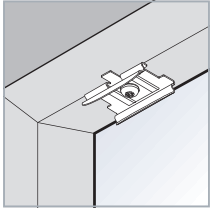

Montageanleitung

Assembly Instruction

Schrauben in Glasleiste

Screws in glass strip

Freihängendes Plissee mit Zugschnur
mit Zugschnur

Free hanging pleated blind
With pull cord

Wichtig! Bitte mit der Pflegeanleitung aufbewahren! Important! Please keep together with care instructions!

Falzmontage
Top fixing

2,2 mm Ø 2,0 mm Ø 1,5 mm Ø

Demontage
Disassembly

**Bedienung
Operation**