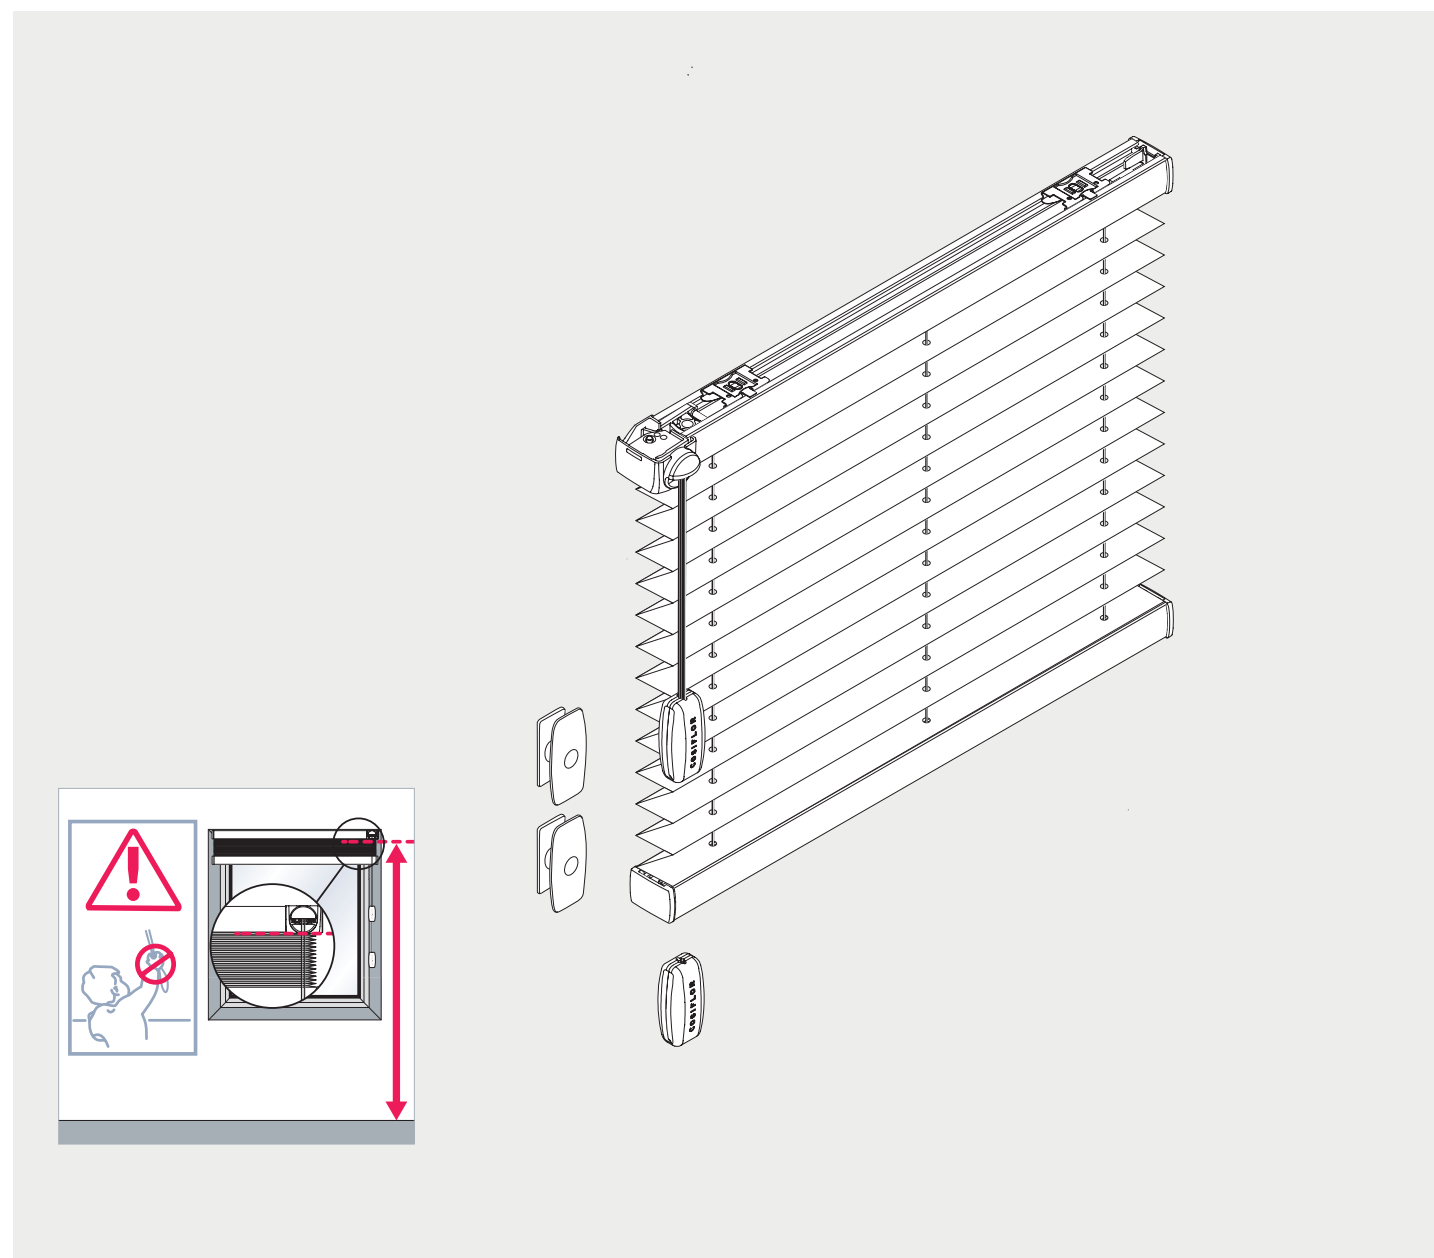

Montageanleitung

Assembly Instruction

Schrauben in Glasleiste

Screws in glass strip

Freihängendes Plissee mit Zugschnur
mit Zugschnur

Free hanging pleated blind
With pull cord

Wichtig! Bitte mit der Pflegeanleitung aufbewahren! Important! Please keep together with care instructions!

Falzmontage
Top fixing

2,2 mm Ø 2,0 mm Ø 1,5 mm Ø

Demontage
Disassembly

**Bedienung
Operation**