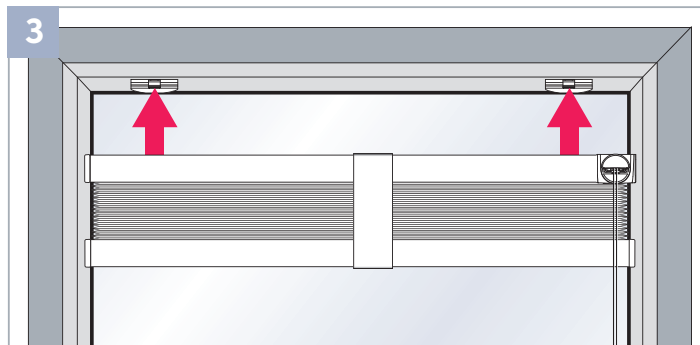

Montageanleitung

Assembly Instruction

Schrauben in Glasleiste

Screws in glass strip

Freihängendes Plissee mit Zugschnur
mit Zugschnur

Free hanging pleated blind
With pull cord

Wichtig! Bitte mit der Pflegeanleitung aufbewahren! Important! Please keep together with care instructions!

Falzmontage
Top fixing

2,2 mm Ø 2,0 mm Ø 1,5 mm Ø

Demontage
Disassembly

**Bedienung
Operation**