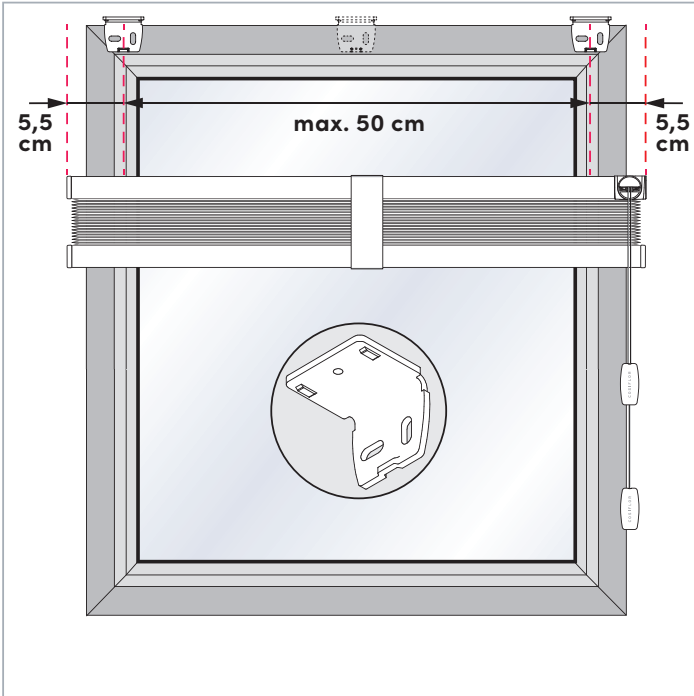

Winkelmontage
Face fixing