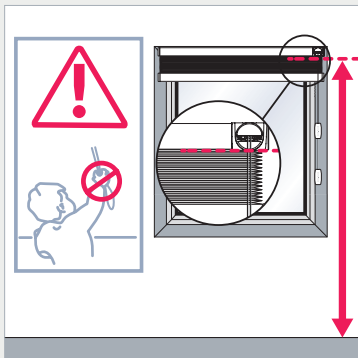

Montageanleitung

Assembly Instruction

Schrauben in Rahmen

Screws in frame

Freihängendes Plissee mit Zugschnur

Free hanging pleated blind With pull cord

Wichtig! Bitte mit der Pflegeanleitung aufbewahren! Important! Please keep together with care instructions!

Winkelmontage
Face fixing

Demontage
Disassembly

**Bedienung
Operation**