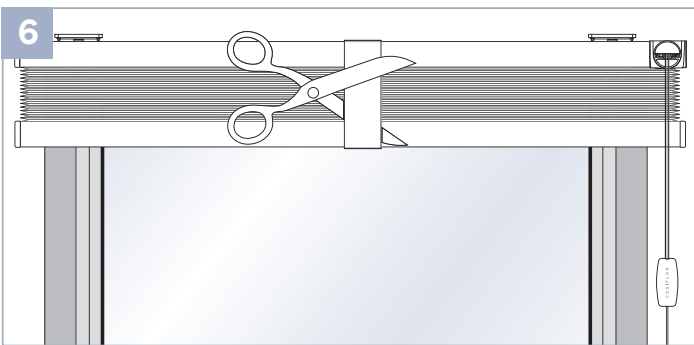

Montageanleitung

Assembly Instruction

Schrauben in Rahmen

Screws in frame

Freihängendes Plissee mit Zugschnur

Free hanging pleated blind With pull cord

Wichtig! Bitte mit der Pflegeanleitung aufbewahren! Important! Please keep together with care instructions!

Winkelmontage
Face fixing

Demontage
Disassembly

**Bedienung
Operation**