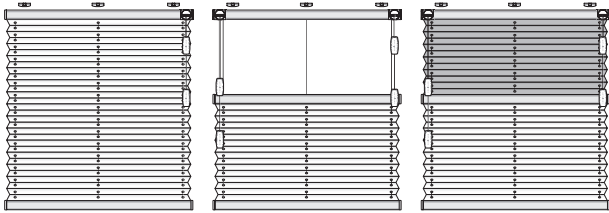

Montageanleitung

Assembly Instruction

Schrauben in Rahmen

Screws in frame

Freihängendes Plissee mit Zugschnur

Free hanging pleated blind With pull cord

Wichtig! Bitte mit der Pflegeanleitung aufbewahren! Important! Please keep together with care instructions!