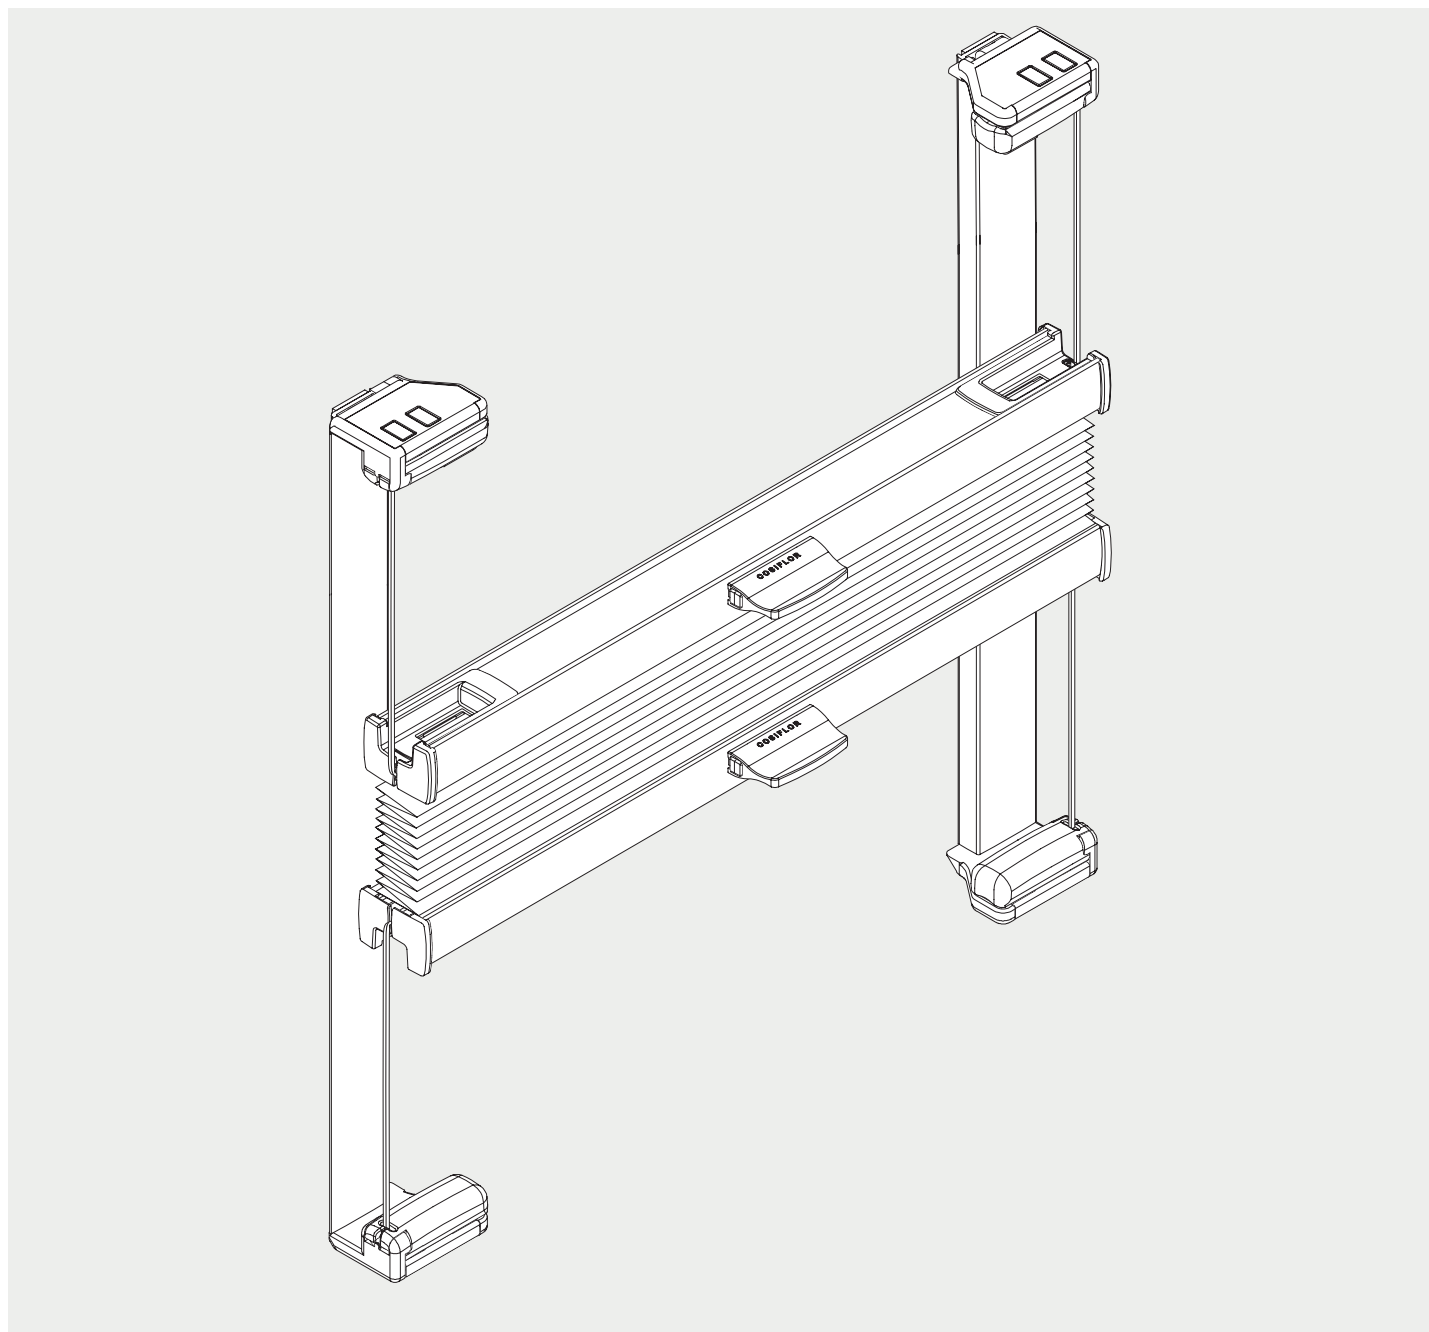

Montageanleitung

Assembly Instruction

Glasklebeleiste

Glass adhesive sstrip

Verspanntes Plissee

Braced pleated blind

Wichtig! Bitte mit der Pflegeanleitung aufbewahren! Important! Please keep together with care instructions!

Falzmontage
Top fixing

Wichtig!

Lufteneinschlüsse innerhalb der Klebefläche stellen keinen Reklamationsgrund dar, solange die Funktion des Profils nicht beeinträchtigt wird.

Important!

Entrapped air within the adhesive area does not constitute a reason for complaint as long as the function of the rail is not affected.