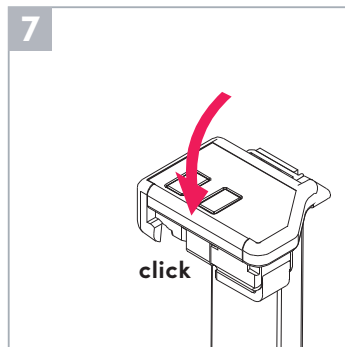

Montageanleitung

Assembly Instruction

Glasklebeleiste

Glass adhesive sstrip

Verspanntes Plissee

Braced pleated blind

Wichtig! Bitte mit der Pflegeanleitung aufbewahren! Important! Please keep together with care instructions!

Falzmontage
Top fixing

Wichtig!

Lufteneinschlüsse innerhalb der Klebefläche stellen keinen Reklamationsgrund dar, solange die Funktion des Profils nicht beeinträchtigt wird.

Important!

Entrapped air within the adhesive area does not constitute a reason for complaint as long as the function of the rail is not affected.