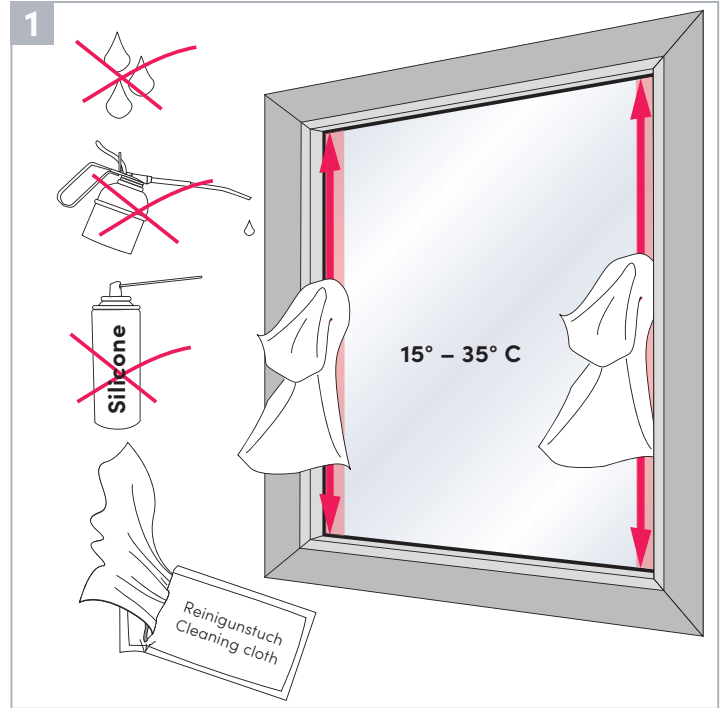

Montageanleitung

Assembly Instruction

Glasklebeleiste

Glass adhesive sstrip

Verspanntes Plissee

Braced pleated blind

Wichtig! Bitte mit der Pflegeanleitung aufbewahren! Important! Please keep together with care instructions!

Falzmontage
Top fixing

Wichtig!

Lufteneinschlüsse innerhalb der Klebefläche stellen keinen Reklamationsgrund dar, solange die Funktion des Profils nicht beeinträchtigt wird.

Important!

Entrapped air within the adhesive area does not constitute a reason for complaint as long as the function of the rail is not affected.