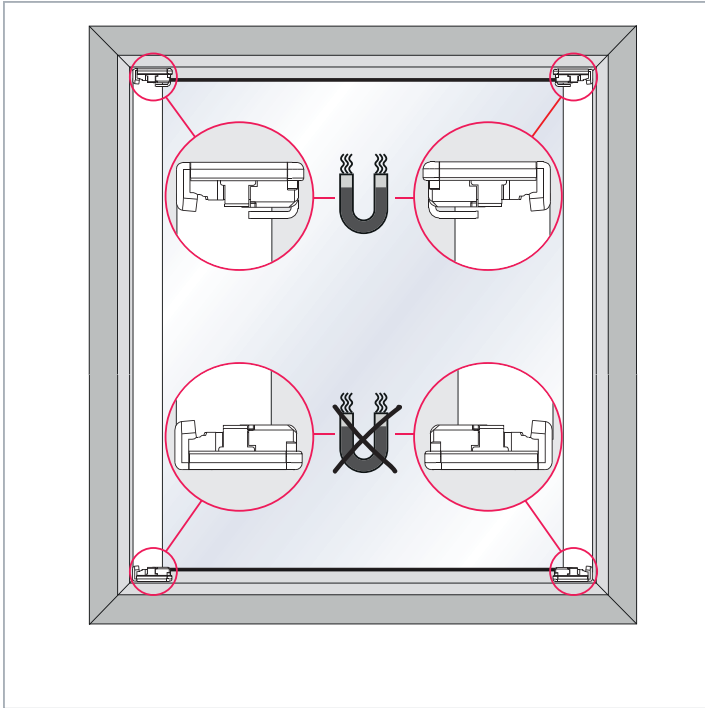

Montageanleitung

Assembly Instruction

Glasklebeleiste

Glass adhesive sstrip

Verspanntes Plissee

Braced pleated blind

Wichtig! Bitte mit der Pflegeanleitung aufbewahren! Important! Please keep together with care instructions!

Falzmontage
Top fixing

Wichtig!

Lufteneinschlüsse innerhalb der Klebefläche stellen keinen Reklamationsgrund dar, solange die Funktion des Profils nicht beeinträchtigt wird.

Important!

Entrapped air within the adhesive area does not constitute a reason for complaint as long as the function of the rail is not affected.