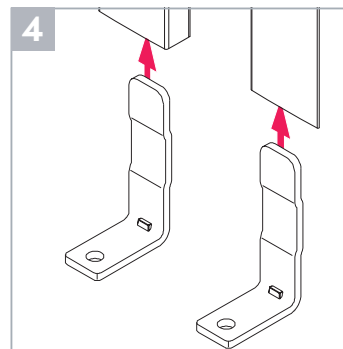

Montageanleitung

Assembly Instruction

Glasklebeleiste

Glass adhesive sstrip

Verspanntes Plissee

Braced pleated blind

Wichtig! Bitte mit der Pflegeanleitung aufbewahren! Important! Please keep together with care instructions!

Falzmontage
Top fixing

Wichtig!

Lufteneinschlüsse innerhalb der Klebefläche stellen keinen Reklamationsgrund dar, solange die Funktion des Profils nicht beeinträchtigt wird.

Important!

Entrapped air within the adhesive area does not constitute a reason for complaint as long as the function of the rail is not affected.