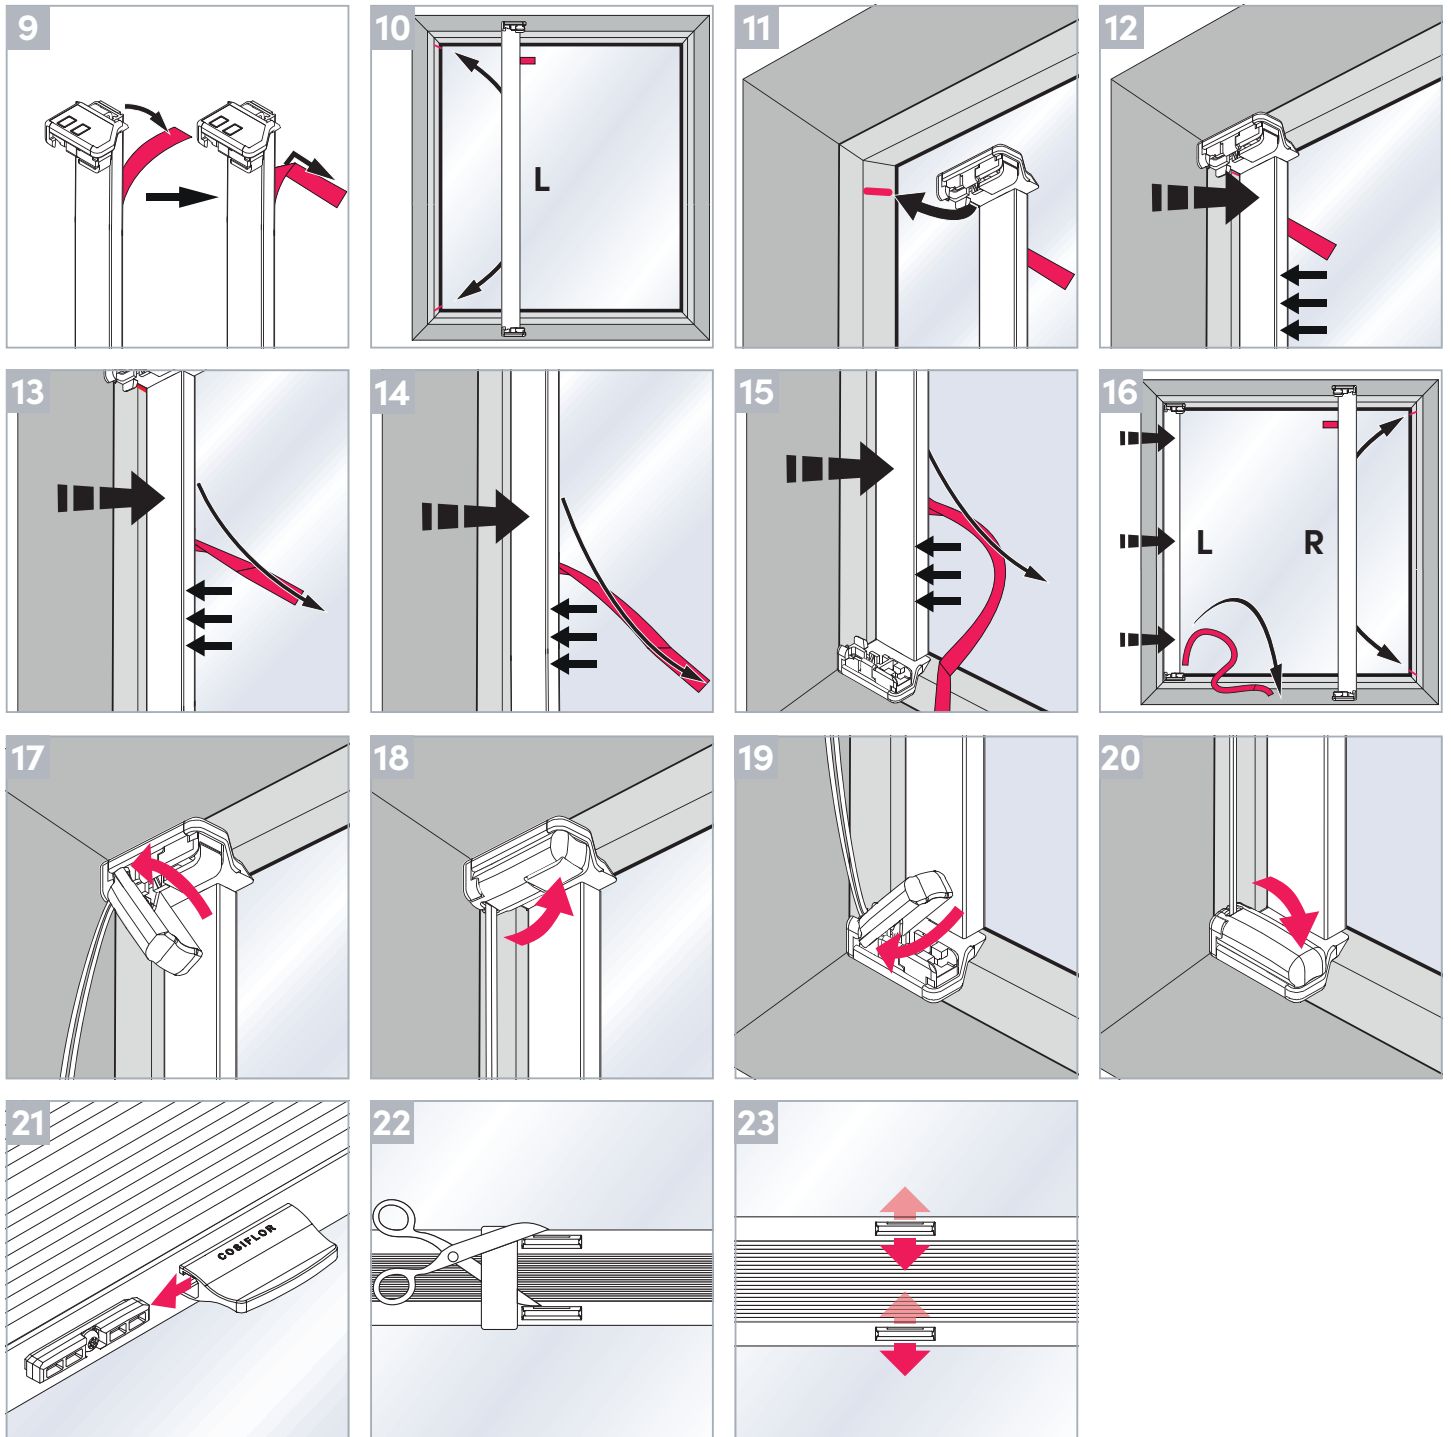

Montageanleitung

Assembly Instruction

Glasklebeleiste

Glass adhesive sstrip

Verspanntes Plissee

Braced pleated blind

Wichtig! Bitte mit der Pflegeanleitung aufbewahren! Important! Please keep together with care instructions!

Falzmontage
Top fixing

Wichtig!

Lufteneinschlüsse innerhalb der Klebefläche stellen keinen Reklamationsgrund dar, solange die Funktion des Profils nicht beeinträchtigt wird.

Important!

Entrapped air within the adhesive area does not constitute a reason for complaint as long as the function of the rail is not affected.