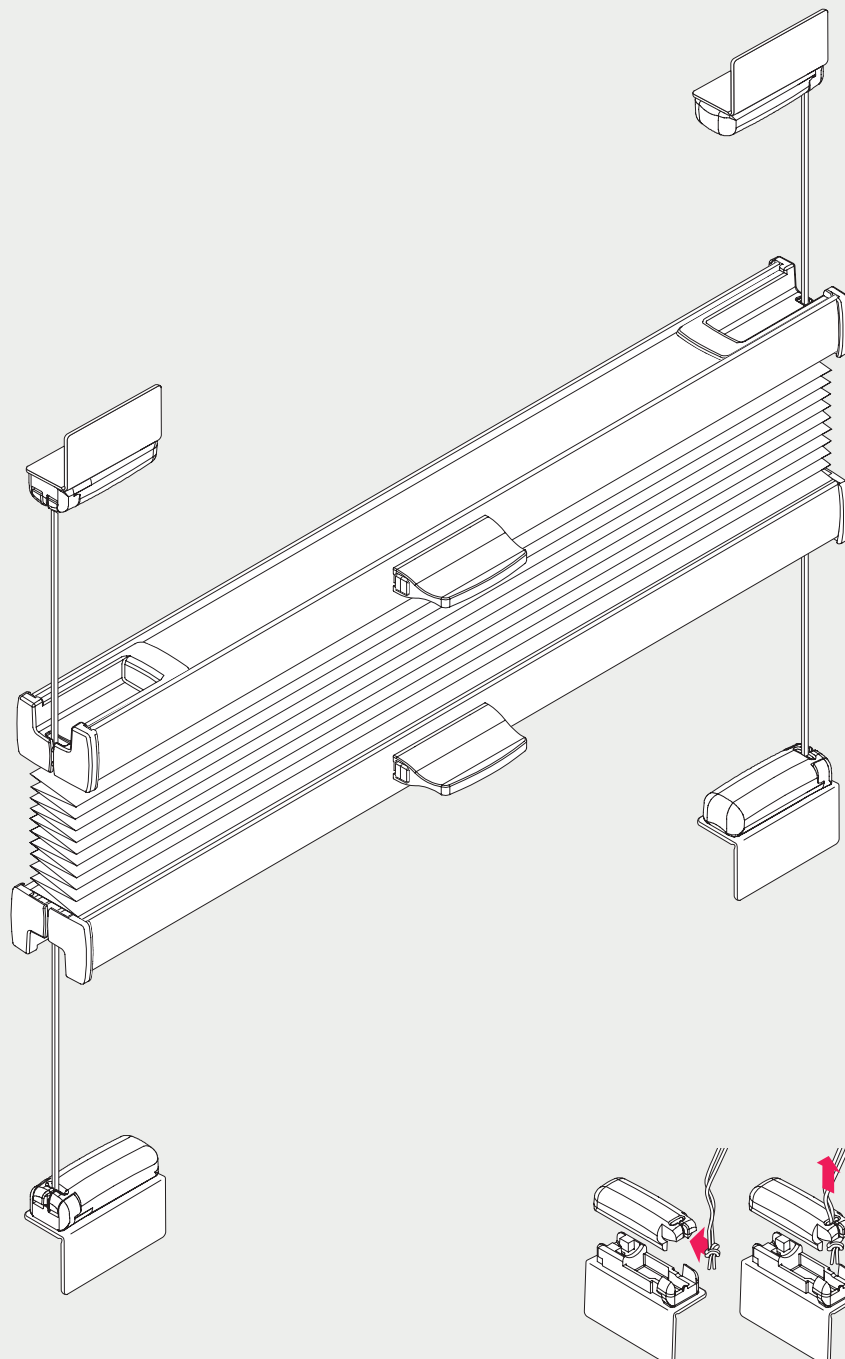

Montageanleitung

Assembly Instruction

Klebeplatte

Adhesive plate

Verspanntes Plissee

Braced pleated blind

max.
2m²

1

ca. 20°C

2

ca. 10 Min.

3

4

1 - 2x

5a

2,5 mm !

5b

90° !

6

7

8

9

10

11