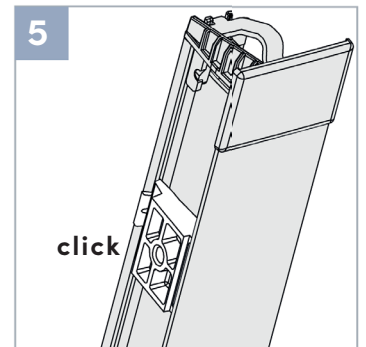

Montageanleitung

Assembly Instruction

Dachfenster Plissee

Roof window pleated

Bitte nur beiliegende Schrauben verwenden.
Please use enclosed screws only.

Wichtig! Bitte mit der Pflegeanleitung aufbewahren! Important! Please keep together with care instructions!

Montage Fitting

Schrauben nicht überdrehen!
Do not overwind screw!

Demontage Disassembly

Option