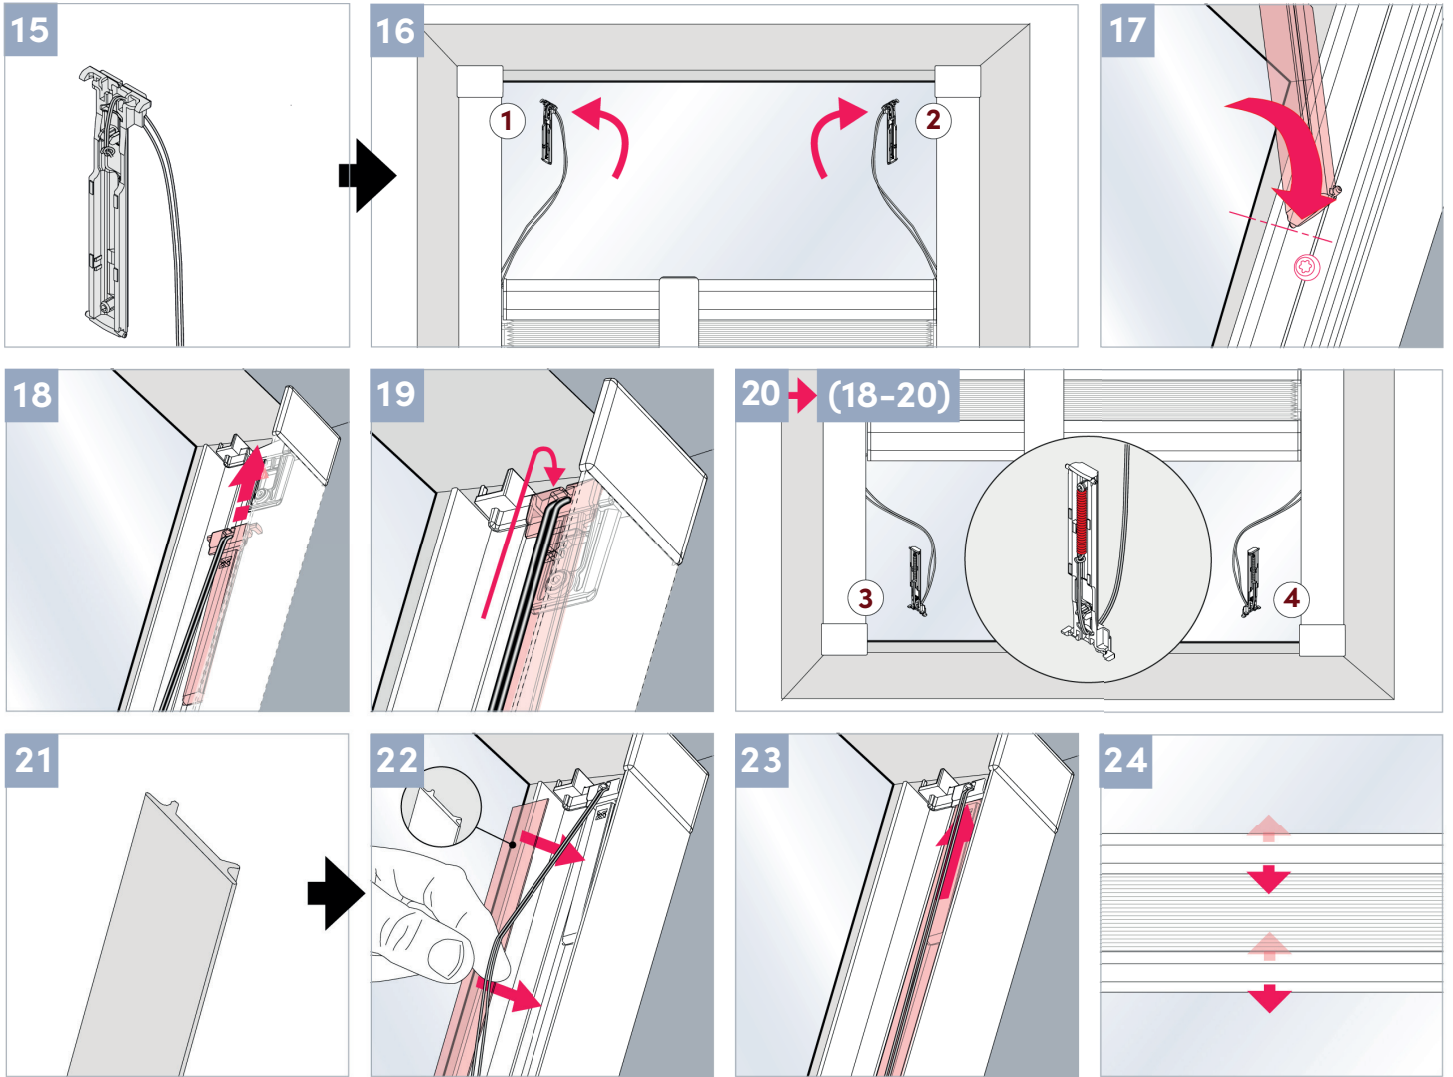

Montageanleitung

Assembly Instruction

Dachfenster Plissee

Roof window pleated

Bitte nur beiliegende Schrauben verwenden.
Please use enclosed screws only.

Wichtig! Bitte mit der Pflegeanleitung aufbewahren! Important! Please keep together with care instructions!

Montage Fitting

Schrauben nicht überdrehen!
Do not overwind screw!

Demontage Disassembly

Option