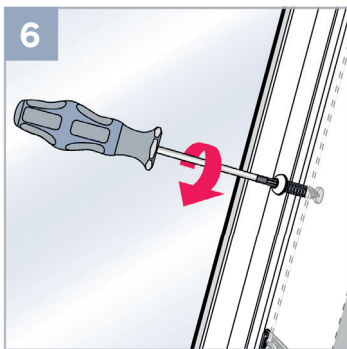

Montageanleitung

Assembly Instruction

Dachfenster Plissee

Roof window pleated

Bitte nur beiliegende Schrauben verwenden.
Please use enclosed screws only.

Wichtig! Bitte mit der Pflegeanleitung aufbewahren! Important! Please keep together with care instructions!

Montage Fitting

Schrauben nicht überdrehen!
Do not overwind screw!

Demontage Disassembly

Option