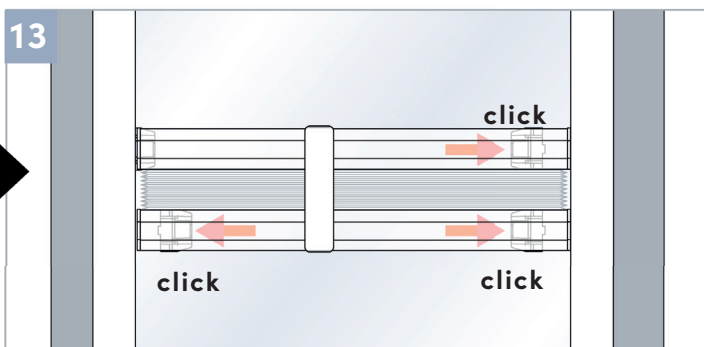

Montageanleitung

Assembly Instruction

Dachfenster Plissee

Roof window pleated

Bitte nur beiliegende Schrauben verwenden.
Please use enclosed screws only.

Wichtig! Bitte mit der Pflegeanleitung aufbewahren! Important! Please keep together with care instructions!

Montage Fitting

Schrauben nicht überdrehen!
Do not overwind screw!

Demontage Disassembly

Option