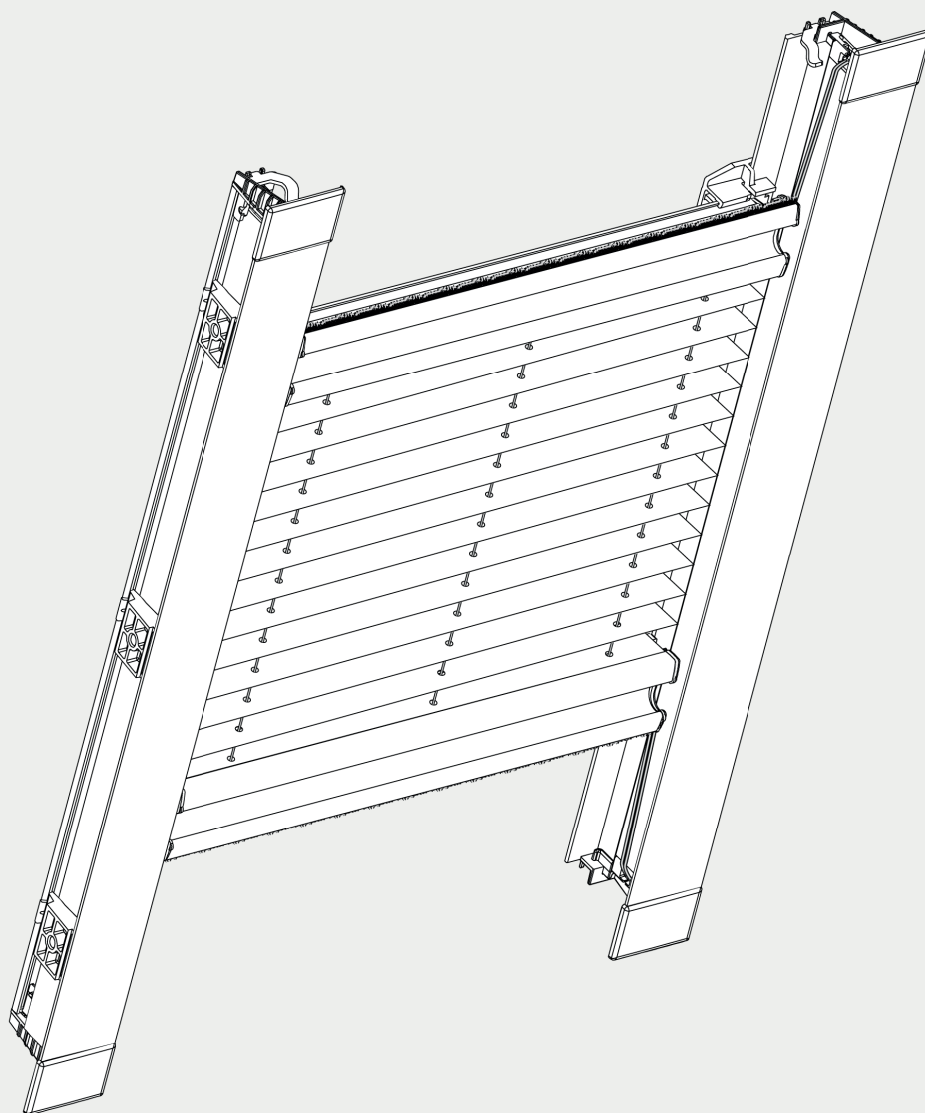

Montageanleitung

Assembly Instruction

Dachfenster Plissee

Roof window pleated

Bitte nur beiliegende Schrauben verwenden.
Please use enclosed screws only.

Wichtig! Bitte mit der Pflegeanleitung aufbewahren! Important! Please keep together with care instructions!

Montage Fitting

Schrauben nicht überdrehen!
Do not overwind screw!

Demontage Disassembly

Option