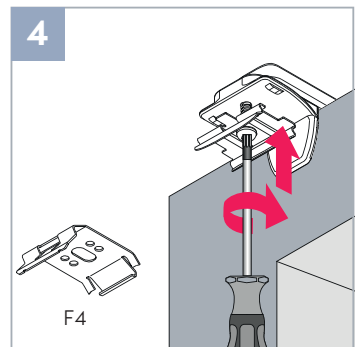

Montageanleitung

Assembly Instruction

Klemmen

Freihängendes Plissee
mit Kettenbedienung

Bracket holder

Free hanging pleated blind
with chain operation

OPTION

Wichtig! Bitte mit der Pflegeanleitung aufbewahren! Important! Please keep together with care instructions!

Montage | Fitting

OPTION
mit Pendelsicherung
with guide wire