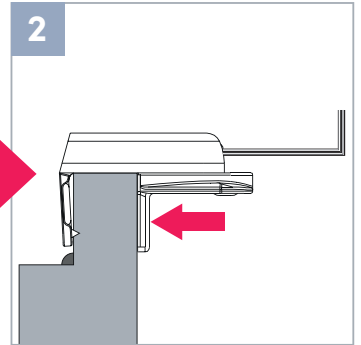

Montageanleitung

Assembly Instruction

Klemmen

Freihängendes Plissee
mit Kettenbedienung

Bracket holder

Free hanging pleated blind
with chain operation

OPTION

Wichtig! Bitte mit der Pflegeanleitung aufbewahren! Important! Please keep together with care instructions!

Montage | Fitting

OPTION
mit Pendelsicherung
with guide wire