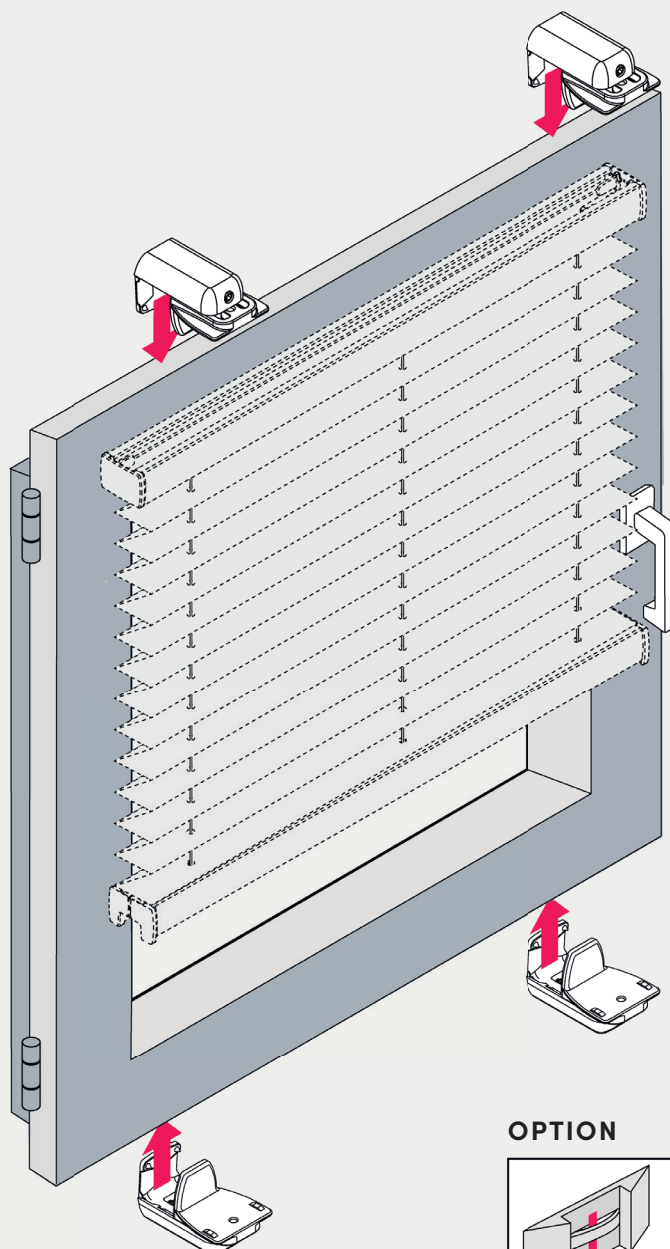

Montageanleitung

Assembly Instruction

Klemmen

Freihängendes Plissee
mit Kettenbedienung

Bracket holder

Free hanging pleated blind
with chain operation

OPTION

Wichtig! Bitte mit der Pflegeanleitung aufbewahren! Important! Please keep together with care instructions!

Montage | Fitting

OPTION
mit Pendelsicherung
with guide wire