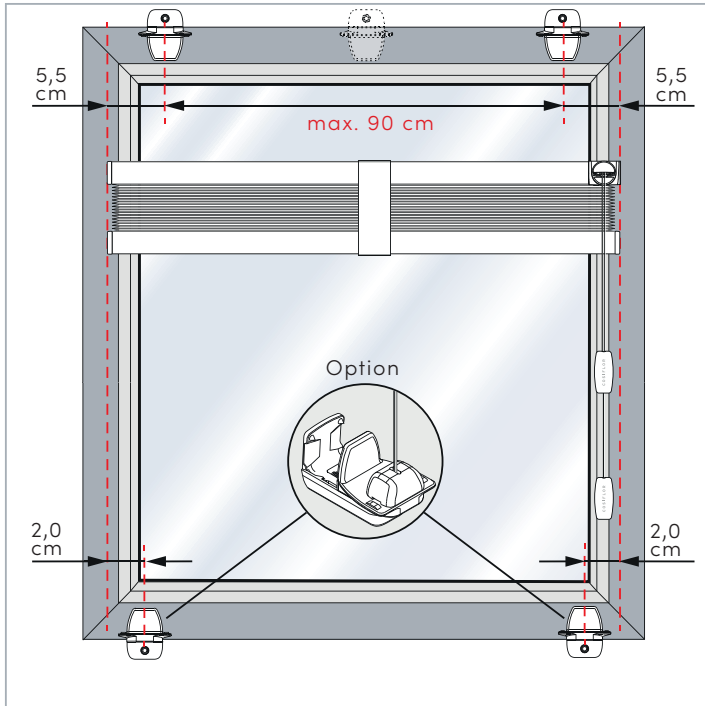

Montageanleitung

Assembly Instruction

Klemmen

Freihängendes Plissee
mit Kettenbedienung

Bracket holder

Free hanging pleated blind
with chain operation

OPTION

Wichtig! Bitte mit der Pflegeanleitung aufbewahren! Important! Please keep together with care instructions!

Montage | Fitting

OPTION
mit Pendelsicherung
with guide wire