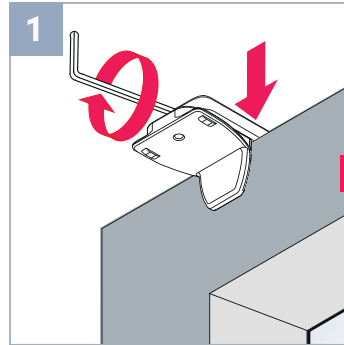

Montageanleitung

Assembly Instruction

Klemmen

Freihängendes Plissee
mit Kettenbedienung

Bracket holder

Free hanging pleated blind
with chain operation

OPTION

Wichtig! Bitte mit der Pflegeanleitung aufbewahren! Important! Please keep together with care instructions!

Montage | Fitting

OPTION
mit Pendelsicherung
with guide wire