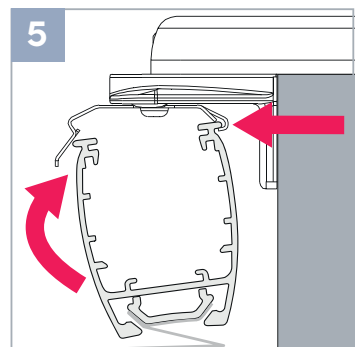

Montageanleitung

Assembly Instruction

Klemmen

Freihängendes Plissee
mit Kettenbedienung

Bracket holder

Free hanging pleated blind
with chain operation

OPTION

Wichtig! Bitte mit der Pflegeanleitung aufbewahren! Important! Please keep together with care instructions!

Montage | Fitting

OPTION
mit Pendelsicherung
with guide wire