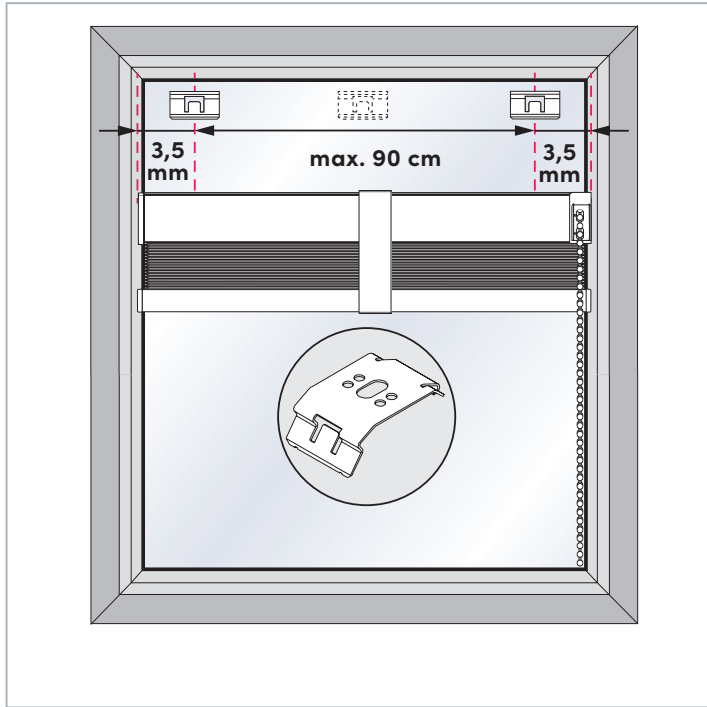

Montageanleitung

Assembly Instruction

Schrauben in Glasleiste

Screws in glazing bead

Freihängendes Plissee
mit Kettenbedienung

Free hanging pleated blind
with chain operation

**Falzmontage
Top fixing**

**Demontage
Disassembly**